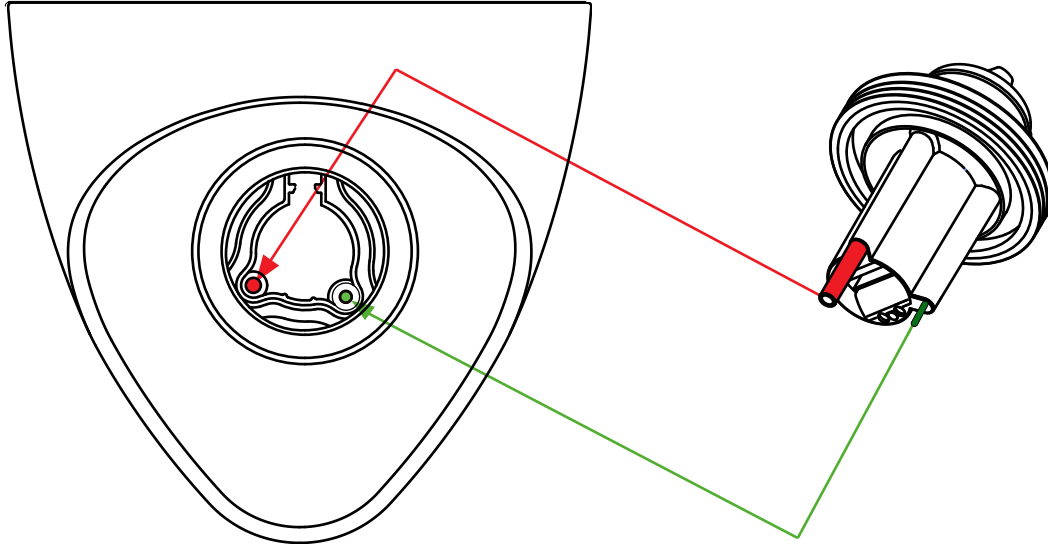

URIMAT®

Swiss quality – since 1998.

URIMAT Schweiz AG
Etzelstrasse 39
CH-8634 Hombrechtikon

+41 (0)55 251 52 30
info@urimat.com
www.urimat.com

! Attention:
Note the key position to install CS MB-Trap **!**

MB Activ Trap LED Signale, Signals, Signaux, Senalis, Sinal, Segnali

Blau, Blue, Bleu, Azul, Azul, Blu

No cleaner bottle inserted
Keine Reinigungsflasche eingesetzt
Aucune bouteille de nettoyage utilisée
No se utiliza botella de limpieza
Nenhuma garrafa de limpeza utilizada
Non è stata utilizzata nessuna bottiglia di pulizia

Grün, Green, Vert, Verde, Verde, Verde

System active and normal
System aktiv und betriebsbereit
Système actif et normal
Sistema activo y normal
Sistema ativo e normal
Sistema attivo e normale

Rot, Red, Rouge, Rosso, Rosso, Rosso

Cleaner bottle empty
Reinigerflasche leer
Bouteille de nettoyage vide
Botella de limpieza vacía
Garrafa de limpeza vazia
Bottiglia vuota