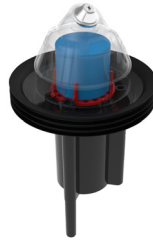

## CS MB-ActiveTrap

Wechsel / Replacement / Scambio  
Cambio / Échange / Câmbio

New

50% used

**Change!**

**URIMAT®**

Swiss quality – since 1998.

URIMAT Schweiz AG  
Etzelstrasse 39  
CH-8634 Hombrechtikon