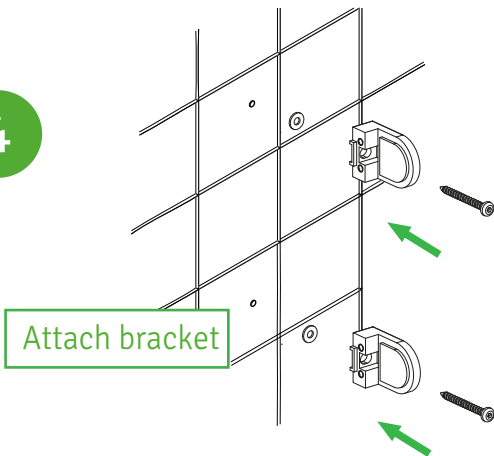

Installation instruction
Installationsanleitung
Instruction de l'installation
Instrucción de instalación
Instrução de instalação
Istruzioni per l'installazione

URIMAT *urinal partition ESG*
urinal trennwand ESG
urinoir partition ESG
urinarios separador ESG
urinóis paradores ESG
urinali separatore ESG

Article: 35.200

Supplied/Geliefert/Fourni
Suministro/Fornecido/Fornito

1 x Partition Board

2 x Fixing Bracket

2 x 6x65mm Screw

2 x 8x50mm Dowel

2 x 14.7mm Washer

1

2

3

4

5

6

7

8

Attention: Unequal rubber thicknesses,
please note when inserting