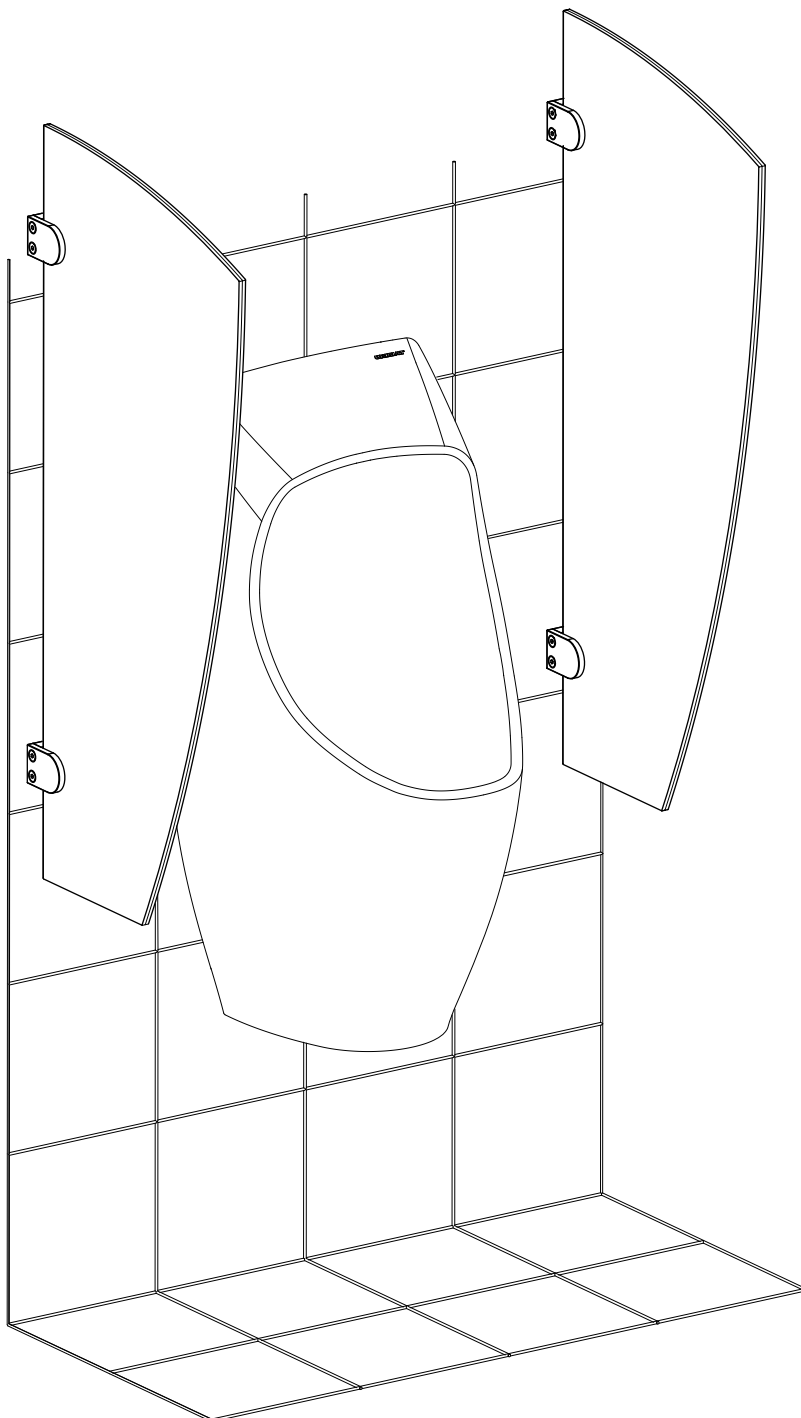

Installation instruction
Installationsanleitung
Instruction de l'installation
Instrucción de instalación
Instrução de instalação
Istruzioni per l'installazione

URIMAT *urinal partition ESG*
urinal trennwand ESG
urinoir partition ESG
urinarios separador ESG
urinóis paradores ESG
urinali separatore ESG

Article: 35.200

Supplied/Geliefert/Fourni
Suministro/Fornecido/Fornito

1 x Partition Board

2 x Fixing Bracket

2 x 6x65mm Screw

2 x 8x50mm Dowel

2 x 14.7mm Washer

1

2

3

4

5

6

7

8

Attention: Unequal rubber thicknesses,
please note when inserting