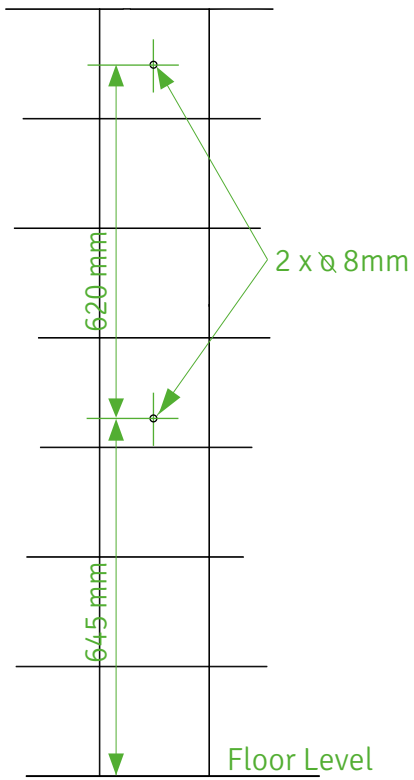

Installation instruction
Installationsanleitung
Instruction de l'installation
Instrucción de instalación
Instrução de instalação
Istruzioni per l'installazione

URIMAT *urinal partition ESG*
urinal trennwand ESG
urinoir partition ESG
urinarios separador ESG
urinóis paradores ESG
urinali separatore ESG

Article: 35.200

Supplied/Geliefert/Fourni
Suministro/Fornecido/Fornito

1 x Partition Board

2 x Fixing Bracket

2 x 6x65mm Screw

2 x 8x50mm Dowel

2 x 14.7mm Washer

1

2

3

4

5

6

7

8

Attention: Unequal rubber thicknesses,
please note when inserting