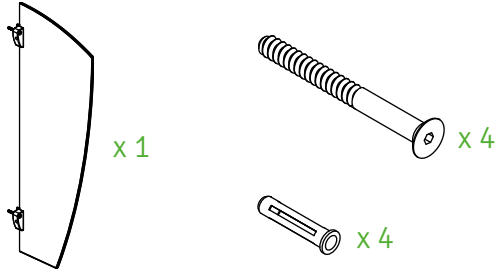

Supplied/Geliefert/Fourni
Suministro/Fornecido/Fornito