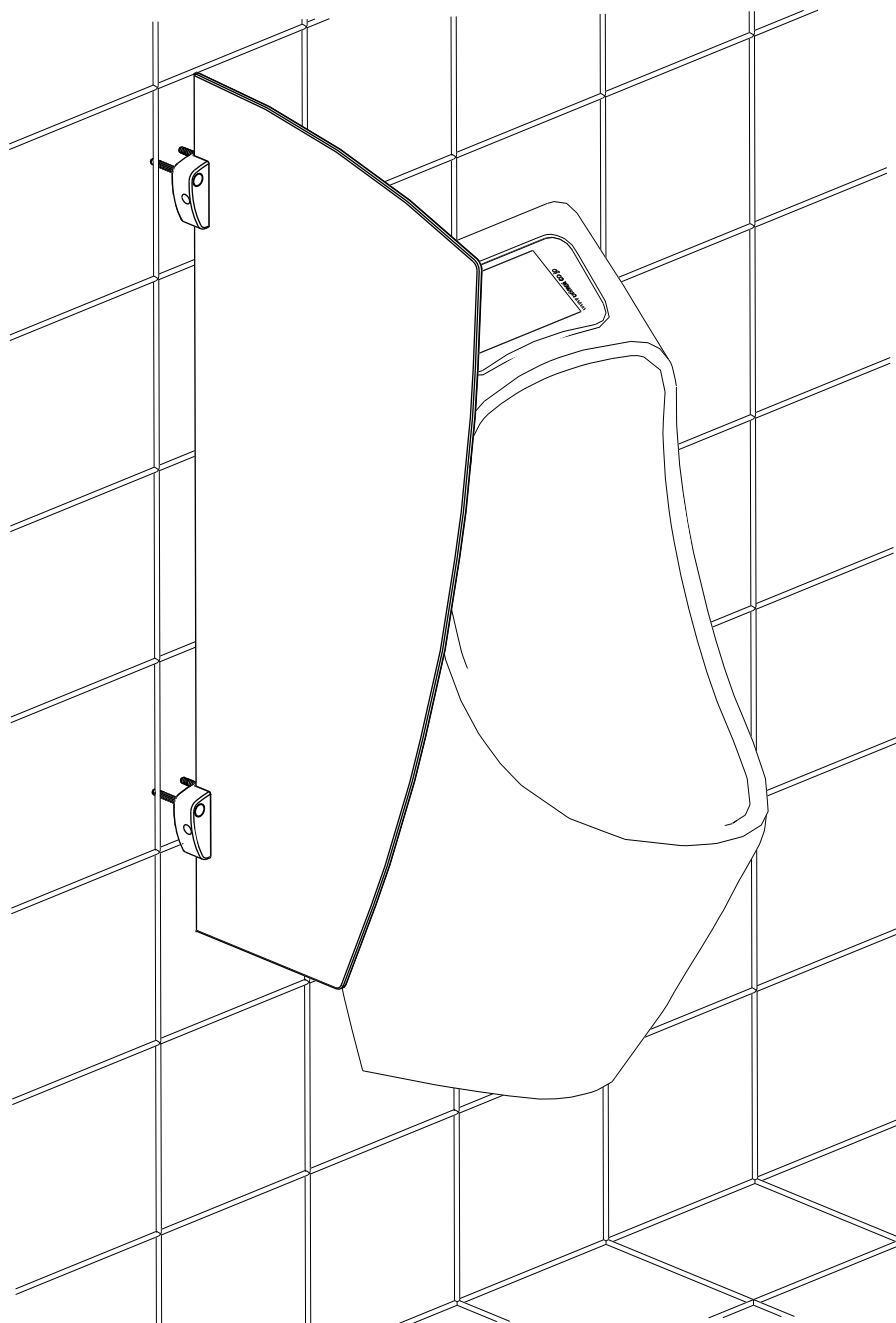

Installation instruction - Partition for Urinals Inox - Product Code 32.250

Installations Anleitung - Trennwand für Urinale Inox - Produkt Code 32.250

Instrucción de instalación - Partition pour Urinoir inox - Code de Produit 32.250

Instrucciones de Montaje - Separador entre Urinarios Inox - Código de Producto 32.250

Instruções de Montagem - Separadores para Urinóis Inox - Código de Produto 32.250

Istruzione per l'installazione - Separatore per Urinali Inox - Codice del Prodotto 32.250