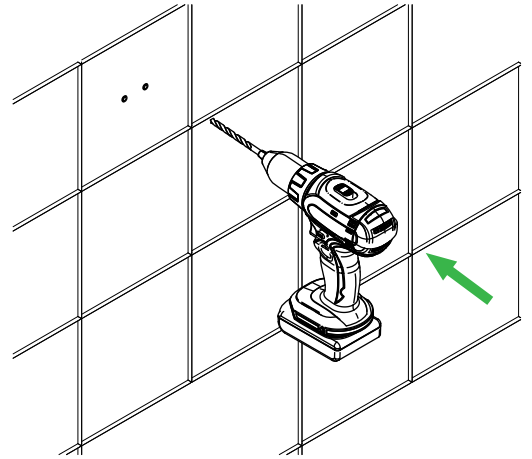

Supplied/Geliefert/Fourni
Suministro/Fornecido/Fornito

Required/Erforderlich/Nécessaire
Requerido/Requerido/Necesario

1

2

3

4