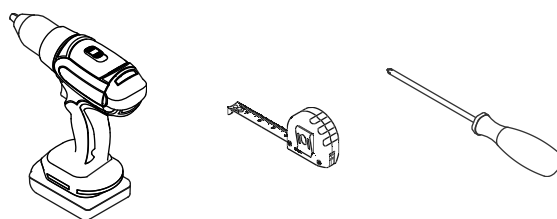

Required/Erforderlich/Nécessaire
Requerido/Requerido/Necesario