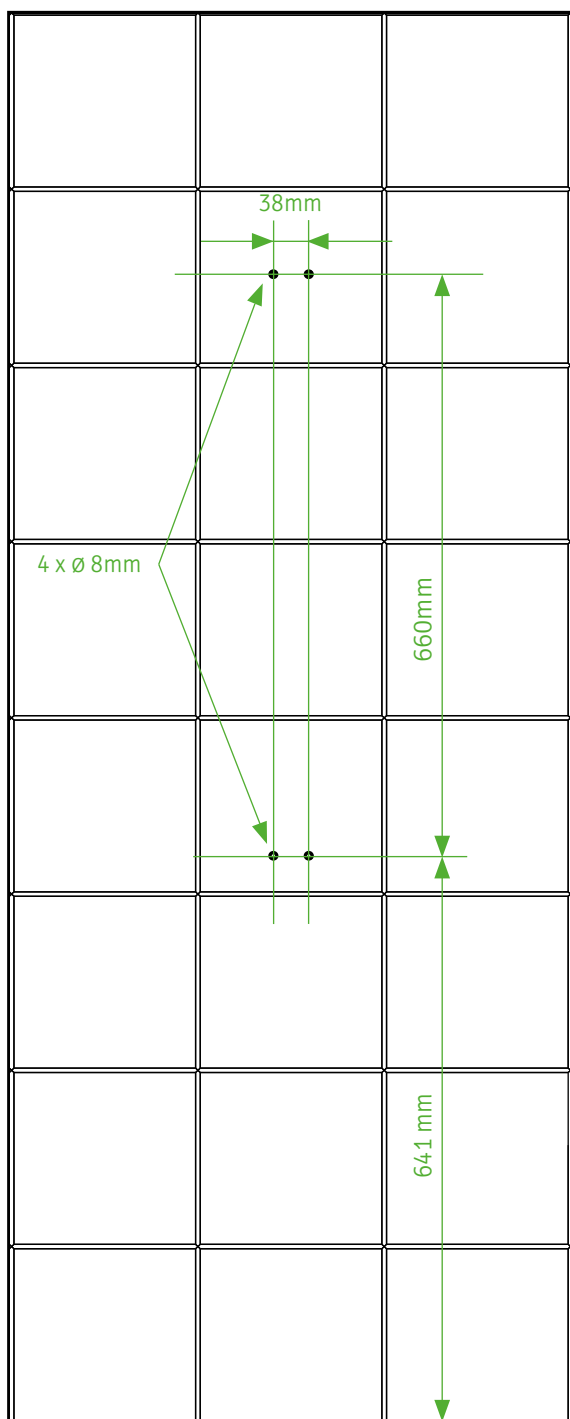

Supplied/Geliefert/Fourni
Suministro/Fornecido/Fornito

Required/Erforderlich/Nécessaire
Requerido/Requerido/Necesario

1

2

3

4