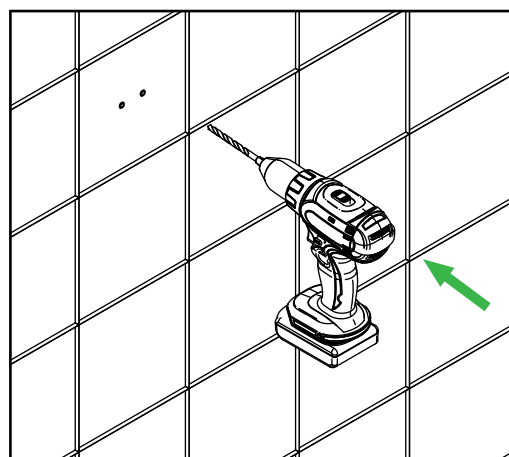

Supplied/Geliefert/Fourni
Suministro/Fornecido/Fornito

Required/Erforderlich/Nécessaire
Requerido/Requerido/Necesario

1

2

3

4