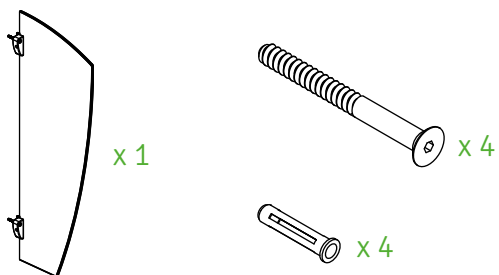

Supplied/Geliefert/Fourni
Suministro/Fornecido/Fornito