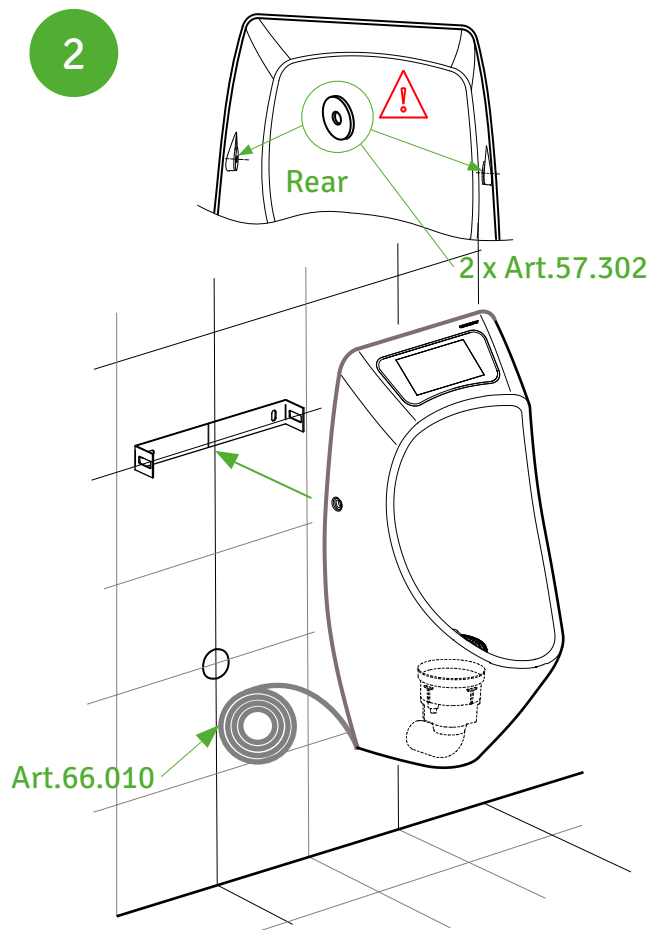

Importante:

Assicurarsi che tutte le grondaie siano pulite professionally in caso di sostituzione orinatoj waterflushed esistenti.

Installation
Montage
Installation

Instalación
Instrução
Installazione

* 110V - 230V only used for URIMAT ecovideo

* Correspond to drain height 400mm

MB-ActiveTrap

Wechsel / Replacement / Scambio
Cambio / Échange / Câmbio

New

50% used

Change