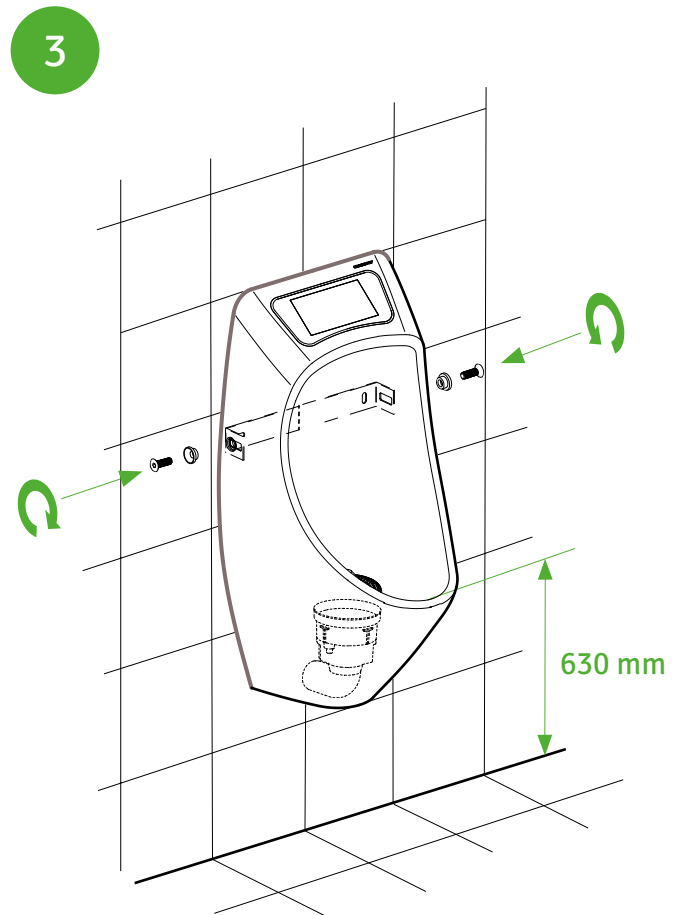

Importante:

Assicurarsi che tutte le grondaie siano pulite professionally in caso di sostituzione orinatoj waterflushed esistenti.

Installation
Montage
Installation

Instalación
Instrução
Installazione

* 110V - 230V only used for URIMAT ecovideo

* Correspond to drain height 400mm

MB-ActiveTrap

Wechsel / Replacement / Scambio
Cambio / Échange / Câmbio

New

50% used

Change