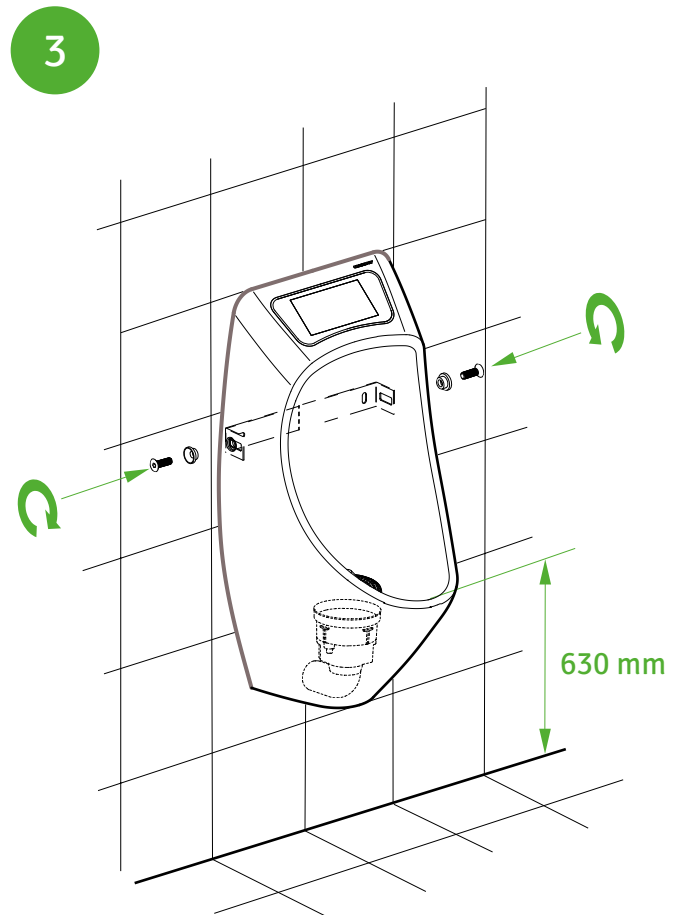

Importante:

Assicurarsi che tutte le grondaie siano pulite professionally in caso di sostituzione orinatoj waterflushed esistenti.

Installation
Montage
Installation

Instalación
Instrução
Installazione

* 110V - 230V only used for URIMAT ecovideo

* Correspond to drain height 400mm

MB-ActiveTrap

Wechsel / Replacement / Scambio
 Cambio / Échange / Câmbio

New

50% used

Change