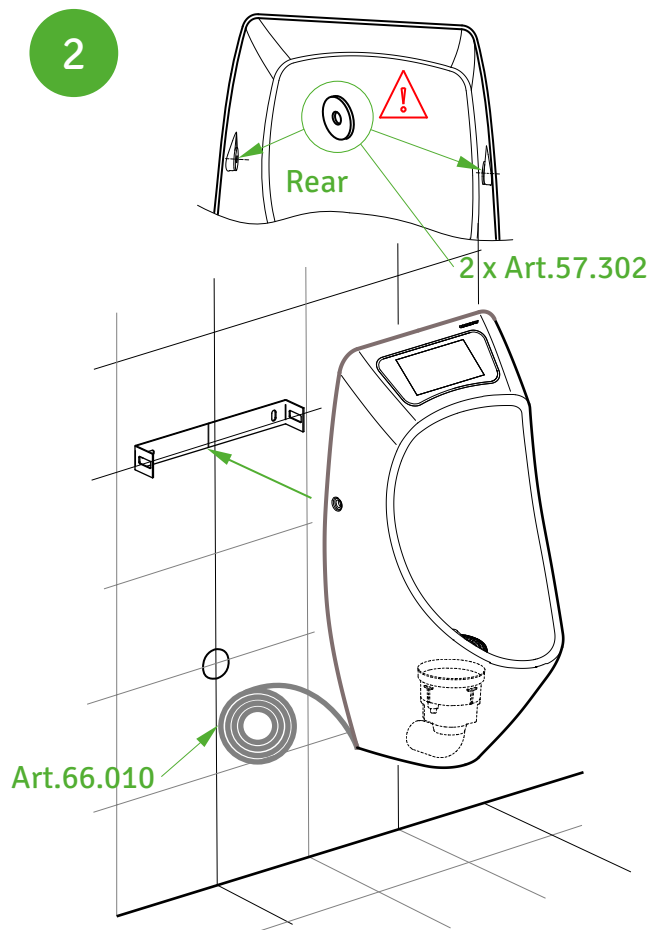

Importante:

Assicurarsi che tutte le grondaie siano pulite professionally in caso di sostituzione orinatoj waterflushed esistenti.

Installation
Montage
Installation

Instalación
Instrução
Installazione

* 110V - 230V only used for URIMAT ecovideo

* Correspond to drain height 400mm

MB-ActiveTrap

Wechsel / Replacement / Scambio
 Cambio / Échange / Câmbio

New

50% used

Change