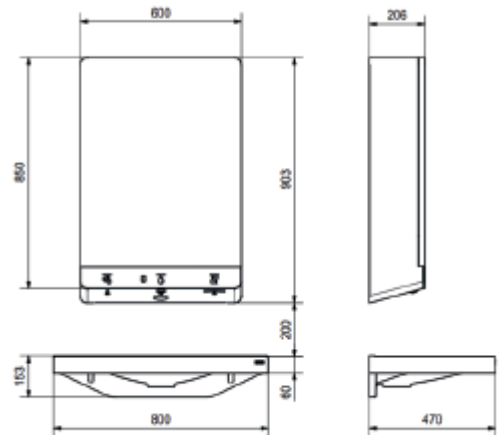

URIMAT®

Swiss quality – since 1998.

URIMAT Schweiz AG
Etzelstrasse 39
CH-8634 Hombrechtikon

+41 (0)55 251 52 30
info@urimat.com
www.urimat.com

FX-M WASCHPLATZ EINHEIT Clean & Towel

FX-M Waschplatz Einheit „Wasser-Seife-Papiertuchspender“

- zur Wandmontage
- berührungslos opto-elektronisch gesteuert
- für Warm- und Kaltwasseranschlüsse
- inklusive Thermostat zur Montage am Winkelventil mit Einbausatz für vorgemischtes heißes Wasser
- Seifenpumpe für Flüssigseife im Set integriert
- Aufleuchten der Piktogramme über dem jeweiligen Sensor
- Die Position des Sensors sowie die Beleuchtung des Handwaschbeginns werden dem Benutzer angezeigt
- Das Piktogramm der aktiven Funktion erleuchtet hell
- Gehäuse aus hochwertig pulverbeschichtetem Edelstahl, weiß
- verspiegelte Tür
- Türscharnier links und Zylinderschloss
- Spiegel aus VSG Glas
- Beleuchtete Icon-Leiste aus ESG Glas
- Seifentank nicht im Lieferumfang enthalten

Abmessungen: 600 x 900 x 205 mm (B x H x T)
Artikelnummer: 80500

Technische Daten

Minstdurchfluss: Druck 1.0 bar
Volumen des Wasserflusses: 6 l/min, 3 bar Durchflussdruck
Stromversorgung: 230 V AC, 50/60 Hz
Gesamtleistung: 60 W
Schutzgrad: IP20

Durchflusszeit der Seifenpumpe: 0.1-25.5 s
Füllmenge Papiertuchspender: 300 bis 400 Stück
(HS-Format mit Z-Faltung)

Empfohlene Waschbecken für FX-M Waschplatz Einheit

Für Einzelplatzinstallation ist der Quadro-FX Einzelwaschtisch geeignet:

Die Waschtische sind aus Miranit, einem kunstharzgebundenem Mineralwerkstoff, gefertigt.